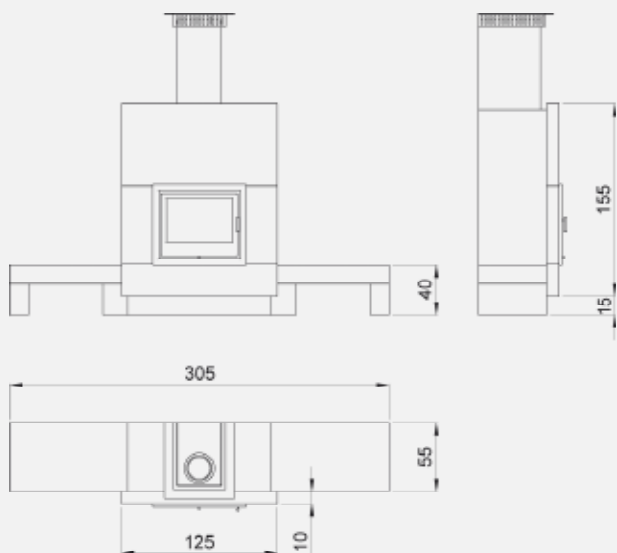

Característiques tècniques

- Llar de foc frontal
- Revestiment amb marbre basalt flamejat
- Mobles laterals en fusta
- tapatub metàl·lic
- Mòdul refractari recte de 70 cm

Opcions

- Només revestiment
- Recuperador de calor

Características técnicas

- Chimenea frontal
- Revestimiento con mármol basalto flameado
- Muebles laterales en madera
- Tapatubos metálico
- Módulo refractario recto de 70 cm

Opciones

- Sólo revestimiento
- Recuperador de calor

Technical features

- Front fireplace
- Basalt flamed marble surface
- Wood side furniture
- Metal top-tube
- Straight 70 cm heat resistant module

Options

- Only surface
- Air module