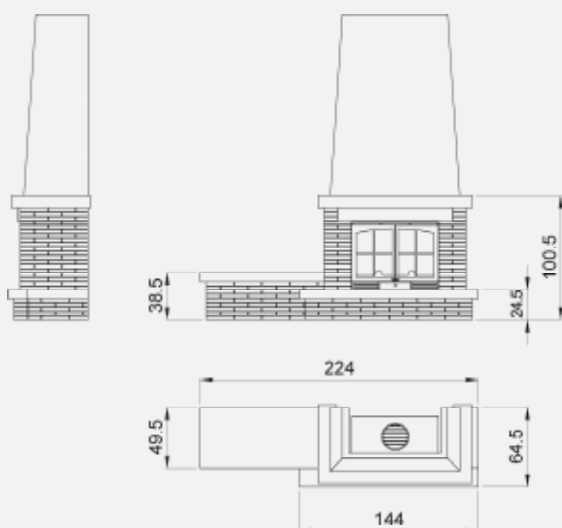

Teide

Argemí Prefabricats

Pol. Ind. La Gavarra
Rda de la Font Grossa, 33
Centelles - BCN
T 93 881 20 25
F 93 881 04 58
www.argemiprefabricats.com

Característiques tècniques

- Llar de foc frontal amb o sense bancada lateral
- Lleixa de fusta massissa de pi
- Revestiment amb refractari de 3 centímetros i prefabricat beix polit
- Mòdul refractari model recte de 70 cm

Opcions

- Només revestiment central
- Safata lateral dreta/esquerra
- Recuperador de calor

Características técnicas

- Chimenea frontal con o sin bancada lateral
- Repisa de madera maciza de pino
- Revestimiento con refractario de 3 centímetros y prefabricado beige pulido
- Módulo refractario modelo recto de 70 cm

Opciones

- Sólo revestimiento central
- Bandeja lateral derecha/izquierda
- Recuperador de calor

Technical features

- Front fireplace with or without side bench
- Solid pine mantelpiece
- Beige heat resistant polished artificial surface
- Heat resistant module, straight 70 cm model