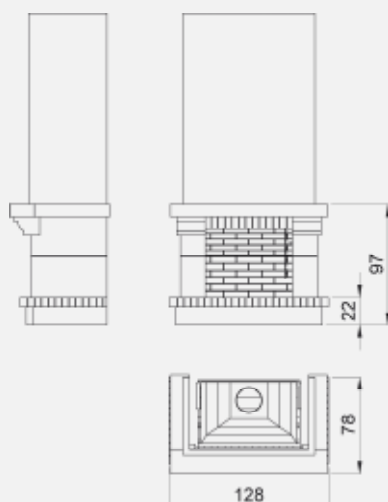

## Característiques tècniques

- Llar de foc frontal
- Lleixa de fusta massissa de pi
- Revestiment amb refractari i prefabricat beix buixardat
- Mòdul refractari model recte de 70 cm