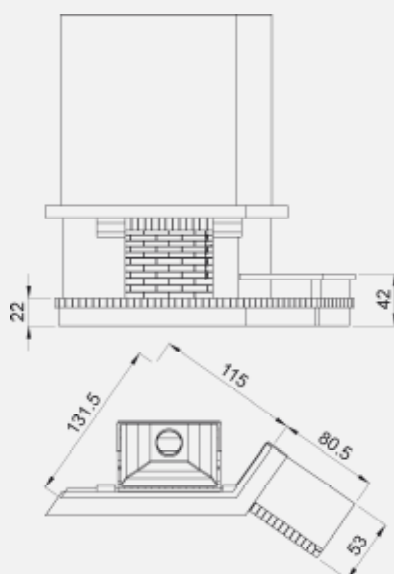

Puigmal

Argemí Prefabricats

Pol. Ind. La Gavarra
Rda de la Font Grossa, 33
Centelles - BCN
T 93 881 20 25
F 93 881 04 58
www.argemiprefabricats.com

Puigmal

Característiques tècniques

- Llar de foc raconera amb o sense bancada lateral
- Lleixa i prestatge de fusta massissa de pi
- Revestiment amb refractari i prefabricat beix buixardat
- Mòdul refractari model recte de 70 cm

Opcions

- Només revestiment raconer
- Bancada lateral dreta/esquerra
- Prestatge de fusta
- Recuperador de calor

Características técnicas

- Chimenea rinconera con o sin bancada lateral
- Repisa y estante de madera maciza de pino
- Revestimiento con refractario y prefabricado beige abujardado
- Módulo refractario modelo recto de 70 cm

Opciones

- Sólo revestimiento rinconero
- Bancada lateral derecha/izquierda
- Estante de madera
- Recuperador de calor

Technical features

- Corner fireplace with or without side bench
- Solid wood pine Mantelpiece and shelf
- Heat resistance and roughened artificial surface
- 70 cm straight model, heat resistance module