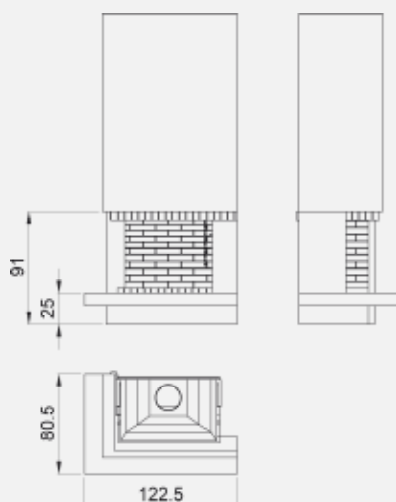

Montserrat

Argemí Prefabricats

Pol. Ind. La Gavarra
Rda de la Font Grossa, 33
Centelles - BCN
T 93 881 20 25
F 93 881 04 58
www.argemiprefabricats.com

Montserrat

Característiques tècniques

- Llar de foc raconera lateral
- Revestiment amb refractari i prefabricat beix buixardat i polit
- Mòdul refractari model recte obert de 70 cm

Opcions

- Només revestiment central
- Recuperador de calor

Características técnicas

- Chimenea rinconera lateral
- Revestimiento con refractario y prefabricado beige abujardado y pulido
- Módulo refractario modelo recto abierto de 70 cm

Opciones

- Sólo revestimiento central
- Recuperador de calor

Technical features

- Corner fireplace
- Heat resistance and roughened artificial surface
- Straight open 70 cm model, heat resistance module

Options