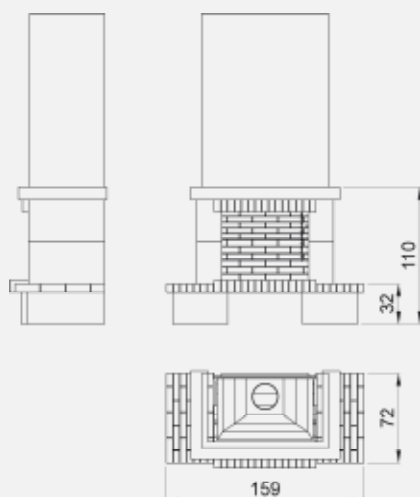

Montjuic

Argemí Prefabricats

Pol. Ind. La Gavarra
Rda de la Font Grossa, 33
Centelles - BCN
T 93 881 20 25
F 93 881 04 58
www.argemiprefabricats.com

Montjuïc

Característiques tècniques

- Llar de foc frontal
- Lleixa de fusta massissa de pi
- Revestiment amb refractari i prefabricat beix buixardat
- Mòdul refractari model recte de 70 cm

Opcions

- Només revestiment central
- Bancada lateral dreta/esquerra
- Recuperador de calor
- Llenyer inferior

Características técnicas

- Chimenea frontal
- Repisa de madera maciza de pino
- Revestimiento con refractario y prefabricado beige abujardado
- Módulo refractario modelo recto de 70 cm

Opciones

- Sólo revestimiento central
- Bancada lateral derecha/izquierda
- Recuperador de calor
- Leñero inferior

Technical features

- Front fireplace
- Solid wood pine mantelpiece
- Heat resistant and roughened artificial surface
- Straight 70 cm model, heat resistant module