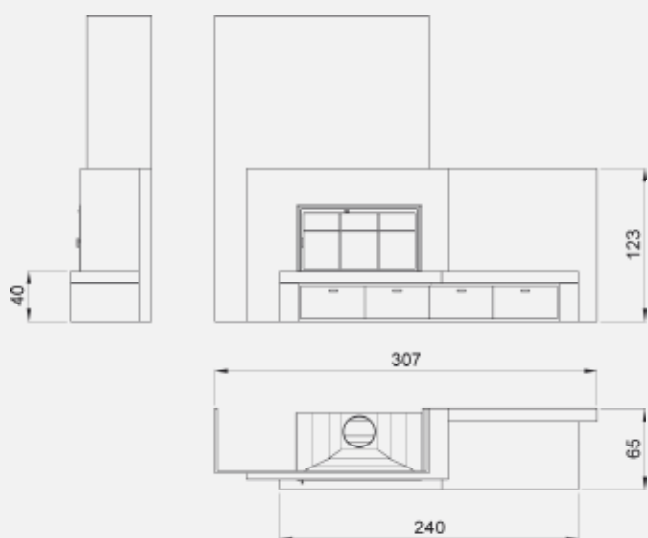

Kilimanjaro

Característiques tècniques

- Llar de foc frontal
- Moble inferior amb portes i panell frontal fusta
- Marbre Zimbabwe envellit
- Mòdul refractari model pla horitzontal
- Mataguspies

Opcions

- Només revestiment
- Mataguspies
- Recuperador de calor

Características técnicas

- Chimenea frontal
- Mueble inferior con puertas y panel frontal en madera
- Mármol zimbawe envejecido
- Módulo refractario modelo plano horizontal
- Salvachispas

Opciones

- Sólo revestimiento
- Salvachispas
- Recuperador de calor

Technical features

- Front fireplace
- Inferior furniture with doors and wood front panel
- Aged Zimbabwe marble
- Plan horizontal model heat resistant module
- Non-sparking system

Options

- Only covering
- Non-sparking system
- Air modules