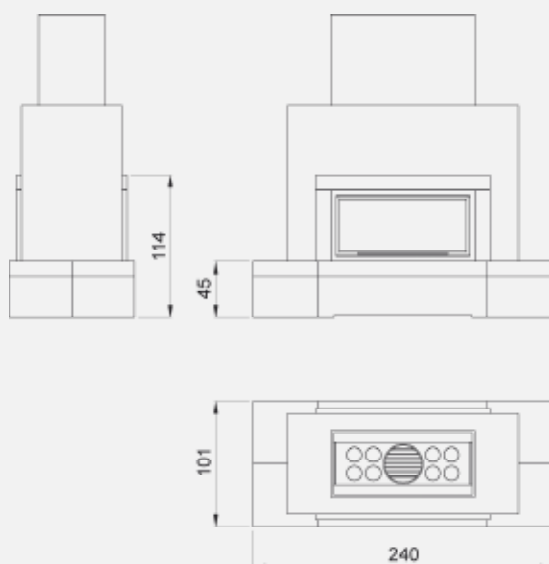

Everest

Característiques tècniques

- Llar de foc central de doble visió
- Revestiment en marbre cenia flamejat
- Mòdul refractari model pla horitzontal

Opcions

- Només revestiment frontal doble cara sènia flamejat
- Recuperador de calor

Características técnicas

- Chimenea central de doble visión
- Revestimiento en mármol cenia flameado
- Módulo refractario modelo plano horizontal

Opciones

- Sólo revestimiento frontal doble cara cenia flameado
- Recuperador de calor

Technical features

- Central dual or front vision fireplace
- Honed cenia marble surface
- Plan horizontal model heat resistant module

Options

- Only front vision surface in Cenia
- Air module