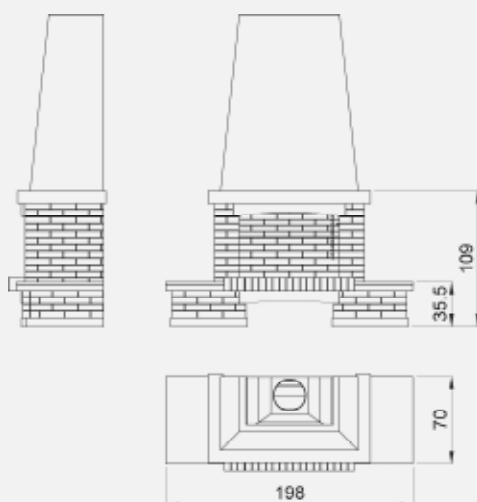

Canigó

Argemí Prefabricats

Pol. Ind. La Gavarra
Rda de la Font Grossa, 33
Centelles - BCN
T 93 881 20 25
F 93 881 04 58
www.argemiprefabricats.com

Característiques tècniques

- Llar de foc frontal
- Lleixa de fusta massissa envellida de pi
- Revestiment amb refractari de 5 cm i prefabricat beix buixardat i polit
- Mòdul refractari model recte de 70 cm

Opcions

- Només revestiment central
- Recuperador de calor
- Llenyer inferior

Características técnicas

- Chimenea frontal
- Repisa de madera maciza envejecida de pino
- Revestimiento con refractario de 5 cm y prefabricado beige abujardado y pulido
- Módulo refractario modelo recto de 70 cm

Opciones

- Sólo revestimiento central
- Recuperador de calor
- Leñero inferior

Technical features

- Front fireplace
- Aged pine solid wood mantelpiece
- Heat resistance and roughened artificial surface
- Straight 70 cm model, heat resistance module