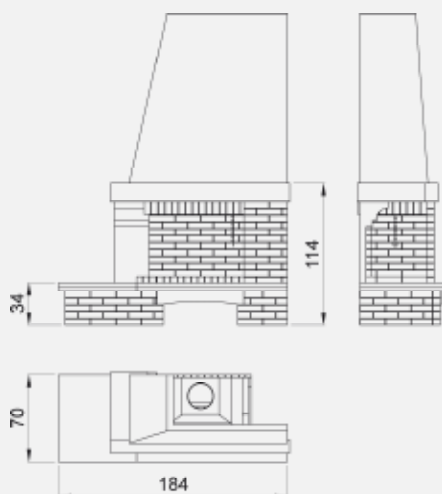

Bellmunt

Argemí Prefabricats

Pol. Ind. La Gavarra
Rda de la Font Grossa, 33
Centelles - BCN
T 93 881 20 25
F 93 881 04 58
www.argemiprefabricats.com

Bellmunt

Característiques tècniques

- Llar de foc raconera lateral
- Repisa de fusta massissa de pi envellit
- Revestiment amb refractari de 5 cm i prefabricat buixardat i polit
- Mòdul refractari model pla obert de 70 cm

Opcions

- Només revestiment central
- Recuperador de calor
- Llenyer inferior

Características técnicas

- Chimenea rinconera lateral
- Repisa de madera maciza de pino envejecido
- Revestimiento con refractario de 5 cm y prefabricado abujardado y pulido
- Módulo refractario modelo plano abierto de 70 cm

Opciones

- Sólo revestimiento central
- Recuperador de calor
- Leñero inferior

Technical features

- Corner fireplace
- Aged solid pine wood mantelpiece
- Heat resistance and roughened artificial surface
- 70 cm open plan model, heat resistance module