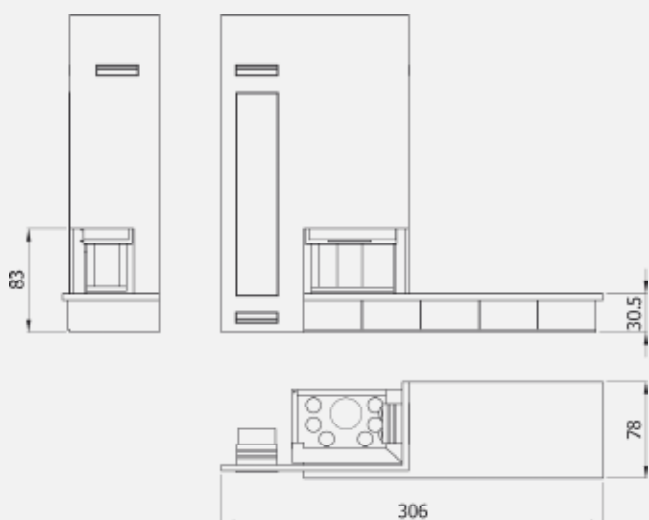

Aneto

Argemí Prefabricats

Pol. Ind. La Gavarra
Rda de la Font Grossa, 33
Centelles - BCN
T 93 881 20 25
F 93 881 04 58
www.argemiprefabricats.com

Característiques tècniques

- Llar de foc raconera lateral
- Moble amb calaixos inferiors en fusta de pi
- Mòdul refractari model pla obert de 70 cm

Opcions

- Conjunt mobiliari
- Recuperador de calor
- llenyer vertical

Características técnicas

- Chimenea rinconera lateral
- Mueble con cajones inferiores en madera de pino
- Módulo refractario modelo plano abierto de 70 cm

Opciones

- Conjunto mobiliario
- Recuperador de calor
- Leñero vertical

Technical features

- Side corner fireplace
- Unit with wooden drawers
- Heat resistant module, open and plan 70 cm model

Options

- Furniture set
- Air module
- Vertical woodshed