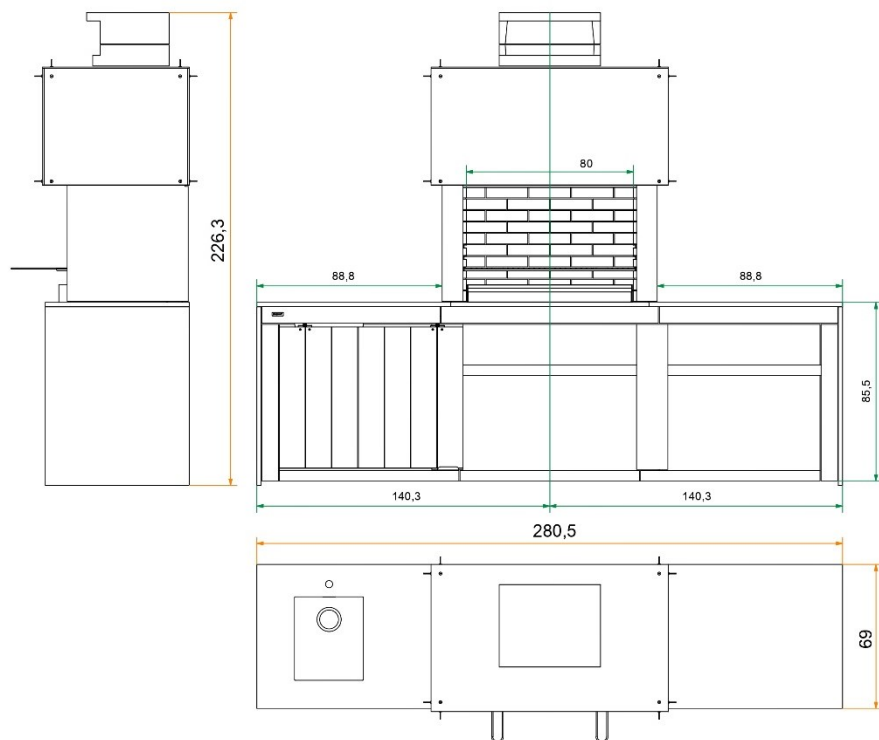

Berlín amb pica

Argemí®

CAT

- . Campana exterior de fibra ciment * (kit per peces)
 - . Campana interior de formigó refractari
 - . Sistema mata guspies
 - . Interior de totxo i formigó refractari de 5 cm
 - . Tres posicions per a la graella d'acer inoxidable de 82x52 cm
 - . Calaixos per recollir les cendres independents
 - . Pica quadrada de 34cm carbonite
 - . Suport i revestiment de formigó gris, sobre de les taules i baixants en granit negre intens.
 - . Porta corredissa de fibra ciment.
- (*) Cal una màquina rebladora manual pel muntatge

ESP

- . Campana exterior de fibra cemento * (kit por piezas)
 - . Campana interior en hormigón refractario
 - . Sistema salva chispas
 - . Interior en ladrillo y hormigón refractario de 5 cm
 - . Tres posiciones para parrilla de acero inoxidable de 82x52 cm
 - . Cajones para recoger las cenizas independientes
 - . Pila cuadrada de 34 cm carbonite
 - . Soporte y revestimiento en hormigón gris, sobre de las mesas y bajantes en granito negro intenso.
 - . Puerta corredera de fibra cemento.
- (*) Se necesita una remachadora manual para el montaje