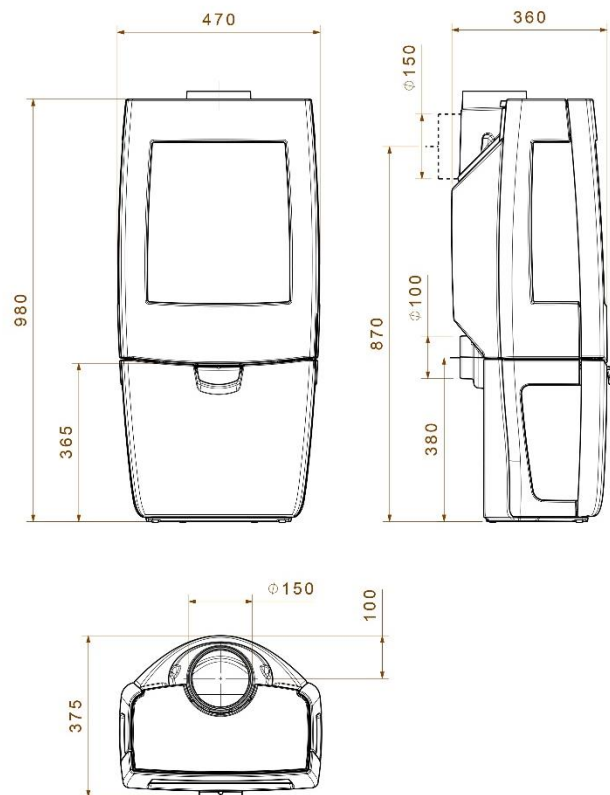

SENSE 203

Argemí®

CAT

- . Certificació UNE EN – 13229 ECOLABEL A+ ECODESIGN 2022
- . Rendiment 80%
- . Potència nominal 7 KW
- . Potència màxima 2,3 - 9 KW
- . Emissions de CO%: 0,07%
- . Pes Net 125 kg
- . Longitud del tronc 33 cm
- . Mides: Amplada 47 cm x Profunditat 37,5 cm x Alçada 98 cm
- . Tub de sortida de fums de 150 mm de diàmetre
- . Distància de seguretat a qualsevol material inflamable: Darrere 300 mm Lateral 500 mm Frontal 800 mm

ESP

- . Certificación UNE EN – 13229 ECOLABEL A+ ECODESIGN 2022
- . Rendimiento 80%
- . Potencia nominal 7 KW
- . Potencia máxima 2,3 - 9 KW
- . Emisiones de CO%: 0,07%
- . Peso Neto 125 kg
- . Longitud del tronco 33 cm
- . Medidas: Ancho 47 cm x Profundidad 37,5 cm x Altura 98 cm
- . Tubo de salida de humos de 150 mm de diámetro
- . Distancia de seguridad a cualquier material inflamable: Detrás 300 mm Lateral 500 mm Frontal 800 mm