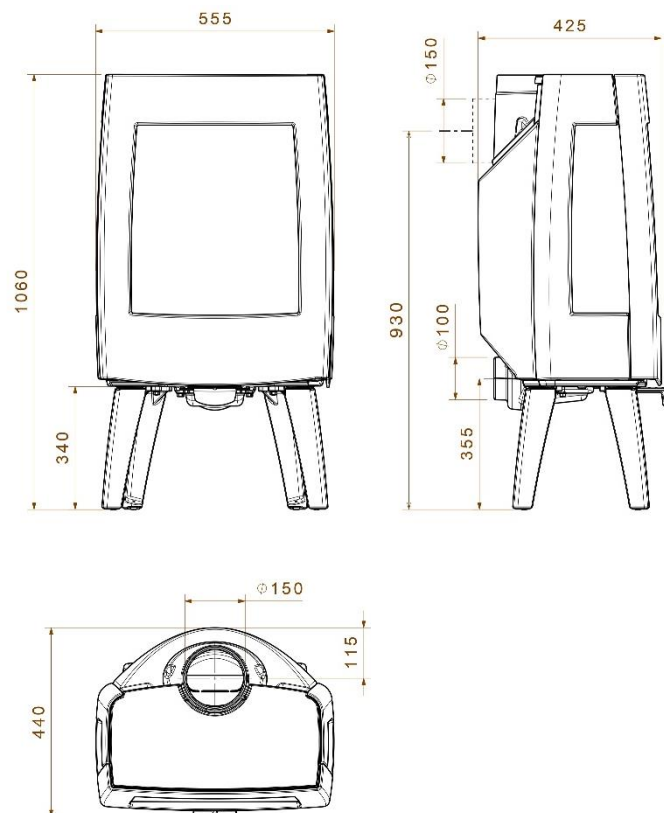

SENSE 303

Argemí®

CAT

- . Certificació UNE EN – 13229 ECOLABEL A+ ECODESIGN 2022
- . Rendiment 80%
- . Potència nominal 9 KW
- . Potència màxima 3 - 11 KW
- . Emissions de CO%: 0,08%
- . Pes Net 145 kg
- . Longitud del tronc 40 cm
- . Mides: Amplada 55,5 cm x Profunditat 44 cm x Alçada 106 cm
- . Tub de sortida de fums de 150 mm de diàmetre
- . Distància de seguretat a qualsevol material inflamable: Darrere 400 mm Lateral 500 mm Frontal 800 mm

ESP

- . Certificación UNE EN – 13229 ECOLABEL A+ ECODESIGN 2022
- . Rendimiento 80%
- . Potencia nominal 9 KW
- . Potencia máxima 3 - 11 KW
- . Emisiones de CO%: 0,08%
- . Peso Neto 145 kg
- . Longitud del tronco 40 cm
- . Medidas: Ancho 55,5 cm x Profundidad 44 cm x Altura 106 cm
- . Tubo de salida de humos de 150 mm de diámetro
- . Distancia de seguridad a cualquier material inflamable: Detrás 400 mm Lateral 500 mm Frontal 800 mm