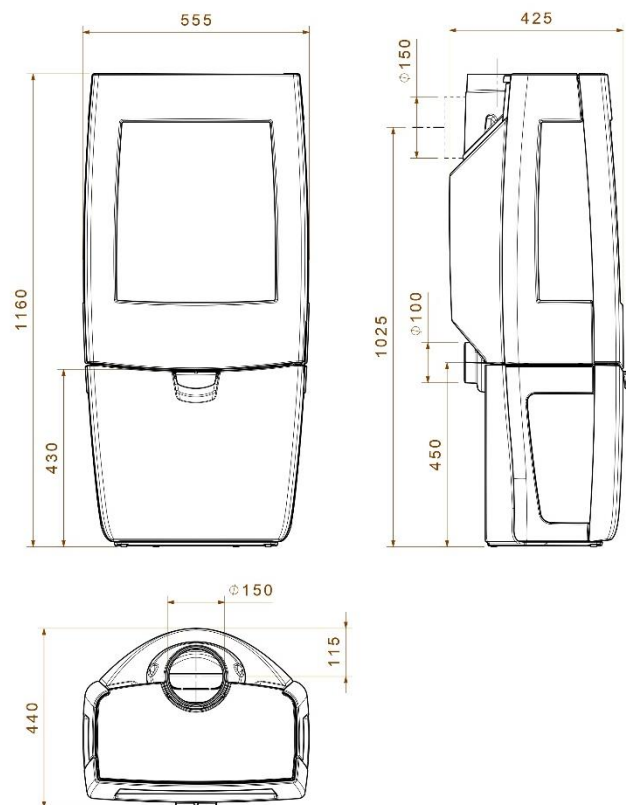

SENSE 403

Argemí®

CAT

- . Certificació UNE EN – 13229 ECOLABEL A+ ECODESIGN 2022
- . Rendiment 80%
- . Potència nominal 9 KW
- . Potència màxima 3 - 11 KW
- . Emissions de CO%: 0,08%
- . Pes Net 175 kg
- . Longitud del tronc 40 cm
- . Mides: Amplada 555 mm x Profunditat 440 mm x Alçada 1106 mm
- . Tub de sortida de fums de 150 mm de diàmetre
- . Distància de seguretat a qualsevol material inflamable: Darrere 400 mm Lateral 500 mm Frontal 800 mm

ESP

- . Certificación UNE EN – 13229 ECOLABEL A+ ECODESIGN 2022
- . Rendimiento 80%
- . Potencia nominal 9 KW
- . Potencia máxima 3 - 11 KW
- . Emisiones de CO%: 0,08%
- . Peso Neto 175 kg
- . Longitud del tronco 40 cm
- . Medidas: Ancho 555 mm x Profundidad 440 mm x Altura 1106 mm
- . Tubo de salida de humos de 150 mm de diámetro
- . Distancia de seguridad a cualquier material inflamable: Detrás 400 mm Lateral 500 mm Frontal 800 mm