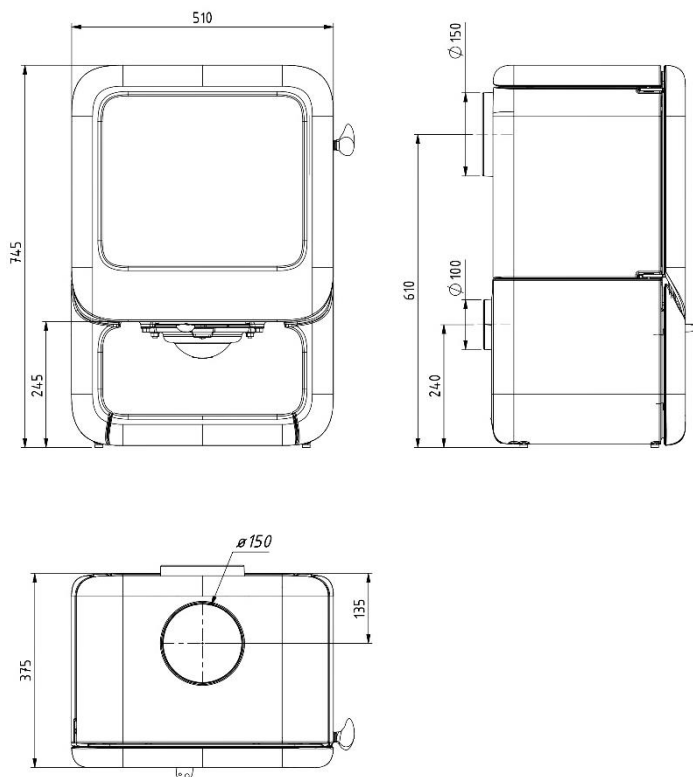

# ROCK 350 Ilenyer

Argemí®

CAT

- . Certificació UNE EN – 13229 ECOLABEL A+ ECODESIGN 2022
- . Rendiment 80%
- . Potència nominal 7 KW
- . Potència màxima 2,3 - 9 KW
- . Emissions de CO%: 0,06%
- . Pes Net 125 kg
- . Longitud del tronc 35 cm
- . Mides: Amplada 510 mm x Profunditat 375 mm x Alçada 745 mm
- . Tub de sortida de fums de 150 mm de diàmetre
- . Distància de seguretat a qualsevol material inflamable: Darrere 200 mm Lateral 400 mm Frontal 800 mm

ESP

- . Certificación UNE EN – 13229 ECOLABEL A+ ECODESIGN 2022
- . Rendimiento 80%
- . Potencia nominal 7 KW
- . Potencia máxima 2,3 - 9 KW
- . Emisiones de CO%: 0,06%
- . Peso Neto 125 kg
- . Longitud del tronco 35 cm
- . Medidas: Ancho 510 mm x Profundidad 375 mm x Altura 745 mm
- . Tubo de salida de humos de 150 mm de diámetro
- . Distancia de seguridad a cualquier material inflamable: Detrás 200 mm Lateral 400 mm Frontal 800 mm