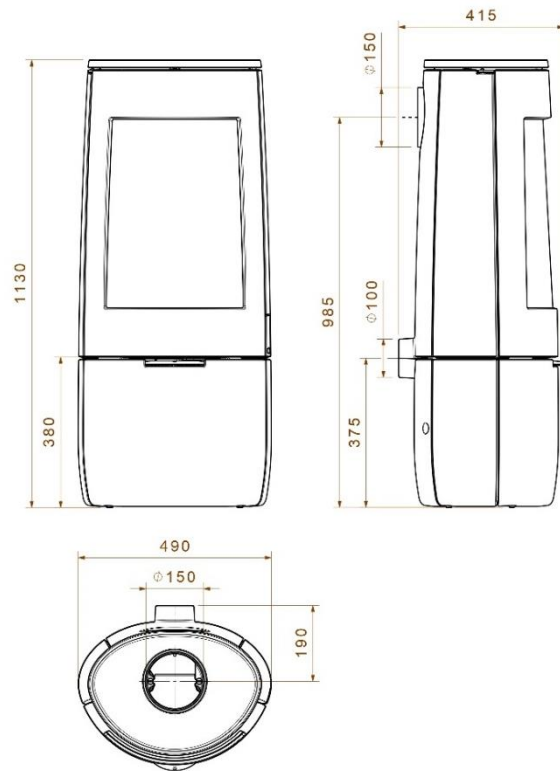

# BOLD400

Argemí®

CAT

- . Certificació Energètica A+
- . Rendiment 80%
- . Potència nominal 7 KW
- . Potència màxima 9KW
- . Emissions de CO% ( 13% O2): 0,1%
- . Pes Net 145 kg
- . Longitud del tronc 35 cm
- . Mides: Amplada 490 mm x Profunditat 415 mm x Alçada 1130 mm
- . Tub de sortida de fums de 150 mm de diàmetre
- . Distància de seguretat a qualsevol material inflamable: Darrere 300 mm Lateral 250 mm Frontal 800 mm

ESP

- . Certificación Energética A+
- . Rendimiento 80%
- . Potencia nominal 7 KW
- . Potencia máxima 9KW
- . Emisiones de CO% (13% O2): 0,1%
- . Peso Neto 145 kg
- . Longitud del tronco 35 cm
- . Medidas: Ancho 490 mm x Profundidad 415 mm x Altura 1130 mm
- . Tubo de salida de humos de 150 mm de diámetro
- . Distancia de seguridad a cualquier material inflamable: Detrás 300 mm Lateral 250 mm Frontal 800 mm