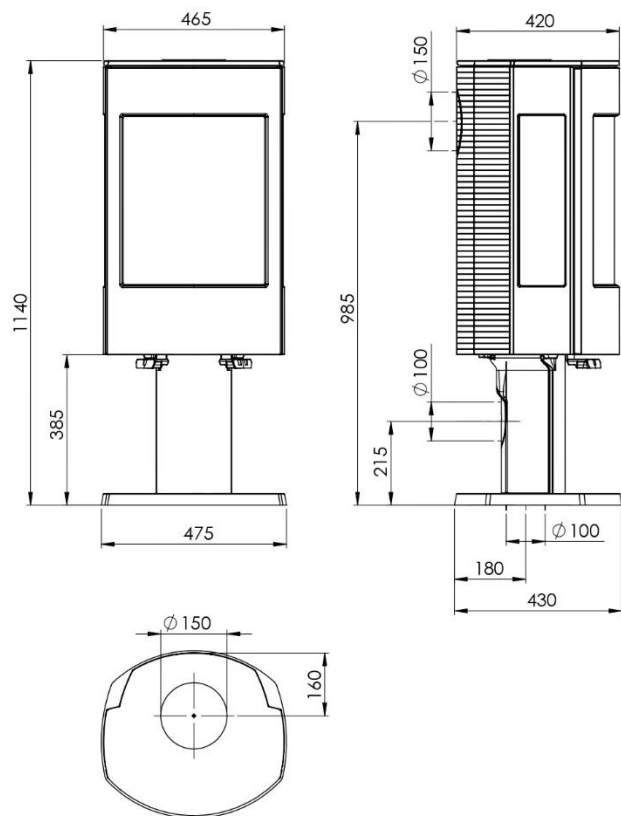

# ASTRO 4CB-P

Argemí®

CAT

- . Certificació UNE EN-13229 ECOLABEL A ECODESIGN 2022
- . Rendiment 76,4%
- . Potència nominal 8 KW
- . Potència màxima 2,5 - 10KW
- . Emissions de CO%: 0,09%
- . Pes Net 155 kg
- . Longitud del tronc 35 cm
- . Mides: Amplada 475 mm x Profunditat 430 mm x Alçada 1140 mm
- . Tub de sortida de fums de 150 mm de diàmetre
- . Distància de seguretat a qualsevol material inflamable: Darrere 100 mm Lateral 500 mm Frontal 800 mm

ESP

- . Certificación UNE EN-13229 ECOLABEL A ECODESIGN 2022
- . Rendimiento 76,4%
- . Potencia nominal 8 KW
- . Potencia máxima 2,5 - 10KW
- . Emisiones de CO%: 0,09%
- . Peso Neto 155 kg
- . Longitud del tronco 35 cm
- . Medidas: Ancho 475 mm x Profundidad 430 mm x Altura 1140 mm
- . Tubo de salida de humos de 150 mm de diámetro
- . Distancia de seguridad a cualquier material inflamable: Detrás 100 mm Lateral 500 mm Frontal 800 mm