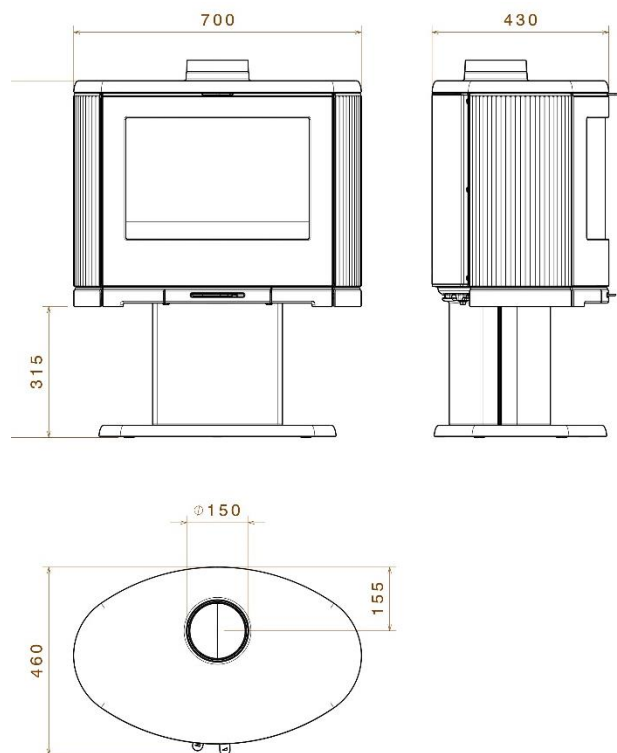

# BOW peu central

Argemí®

CAT

- . Certificació UNE EN-13229 ECOLABEL A ECODESIGN 2022
- . Rendiment 79%
- . Potència nominal 9 KW
- . Potència màxima 3 - 11KW
- . Emissions de CO%: 0,09%
- . Pes Net 135 kg
- . Longitud del tronc 50 cm
- . Mides: Amplada 70 cm x Profunditat 46 cm x Alçada 87 cm
- . Tub de sortida de fums de 150 mm de diàmetre
- . Distància de seguretat a qualsevol material inflamable: Darrere 1300 mm Lateral 450 mm Frontal 350 mm

ESP

- . Certificación UNE EN-13229 ECOLABEL A ECODESIGN 2022
- . Rendimiento 79%
- . Potencia nominal 9 KW
- . Potencia máxima 3 - 11KW
- . Emisiones de CO%: 0,09%
- . Peso Neto 135 kg
- . Longitud del tronco 50 cm
- . Medidas: Ancho 70 cm x Profundidad 46 cm x Altura 87 cm
- . Tubo de salida de humos de 150 mm de diámetro
- . Distancia de seguridad a cualquier material inflamable: Detrás 1300 mm Lateral 450 mm Frontal 350 mm