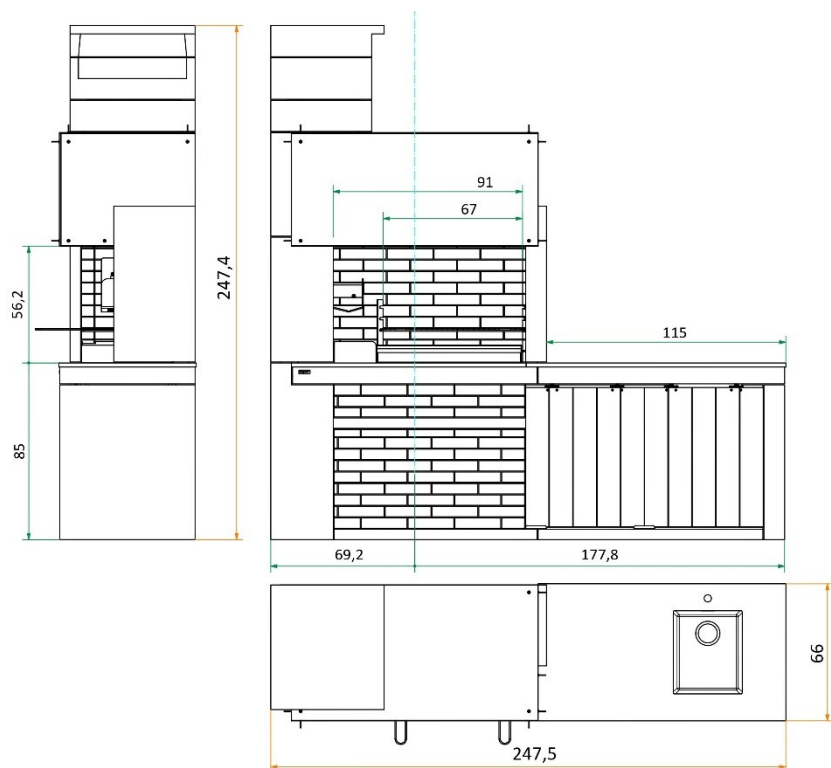

Milano amb pica

Argemí®

CAT

- . Campana exterior de fibra ciment *(kit per peces)
- . Campana interior de formigó refractari
- . Sistema mata guspies
- . Interior de totxo i formigó refractari de 5cm pintat negre
- . Tres posicions de guies per a la graella d'acer inoxidable de 69x44cm
- . Calaix per recollir les cendres independent
- . Doble compartiment per a la creació de brases
- . Pica rectangular de 34 x 40 cm carbonite
- . Porta corredissa de fibra ciment
- . Suport i revestiment de formigó gris, refractari de 5cm pintat negre, sobre de la taula en granit negre intens.
- (*) Cal una màquina rebladora manual pel muntatge

ESP

- . Campana exterior de fibra cemento *(kit por piezas).
- . Campana interior en hormigón refractario
- . Sistema salva chispas
- . Interior en ladrillo y hormigón refractario de 5cm pintado negro
- . Tres posiciones de guías para la parrilla de acero inoxidable de 69x44cm
- . Cajón para recoger las cenizas independiente
- . Doble compartimento para la creación de brases
- . Fregadero cuadrado de 34 cm carbonite
- . Puerta corrediza de fibra cemento
- . Soporte y revestimiento en hormigón gris, refractario de 5cm pintado en negro, sobre de la mesa en granito negro intenso.
- (*) Se necesita una remachadora manual para el montaje