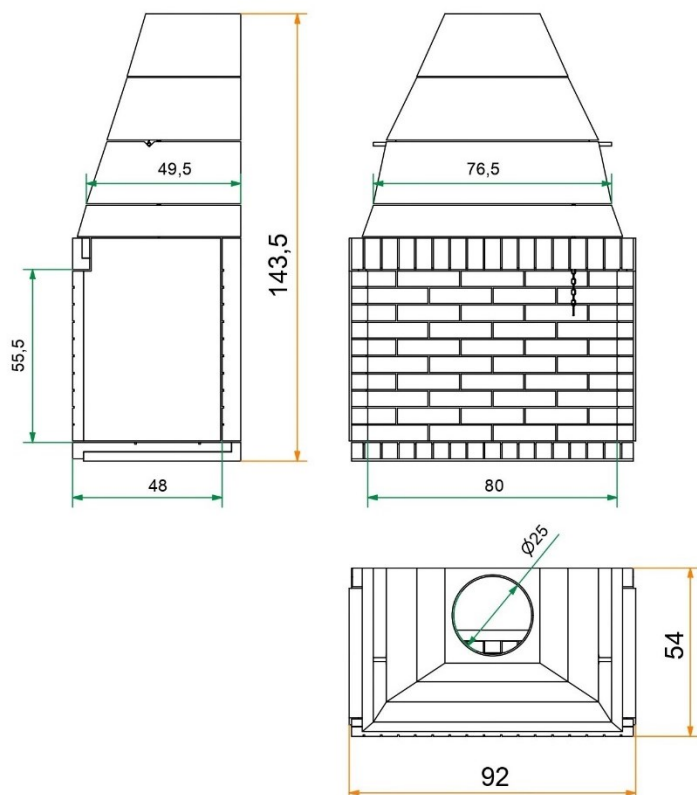

# Llar refractària model Pla 80

Argemí®

CAT

- . Fabricat en totxo refractari i formigó refractari
- . Capota de formigó refractari en peces per al seu fàcil muntatge, amb registre
- . Totxo refractari de 3 o 5 cm, amb o sense cares vistes
- . Opció obert
- . Personalitzable: es pot fabricar a mida

ESP

- . Fabricado en ladrillo y hormigón refractario
- . Capota de hormigón refractario en piezas para su fácil montaje, con registro
- . Ladrillo refractario de 3 o 5 cm, con o sin caras vistas
- . Opción abierta
- . Personalizable: se puede fabricar a medida