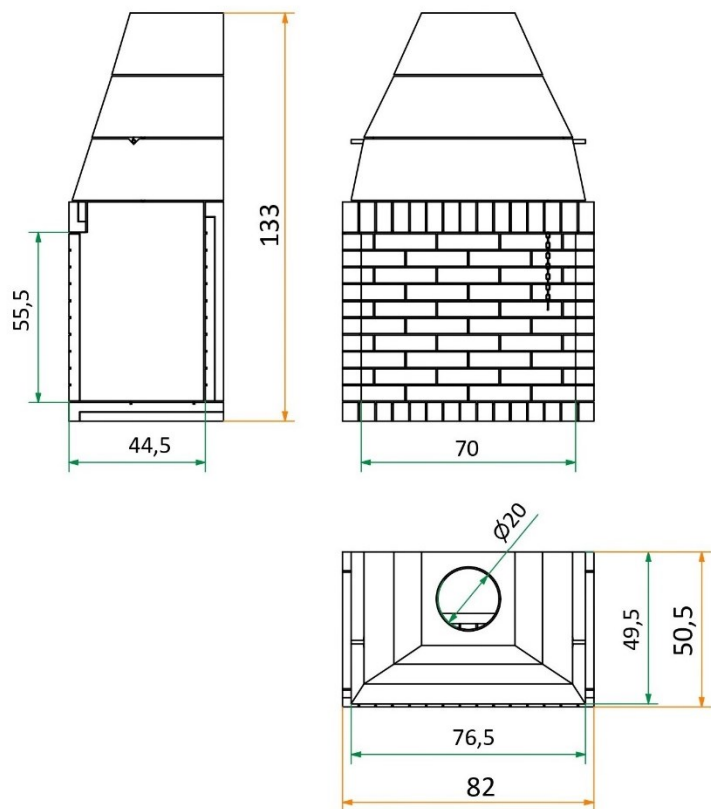

Llar refractària model Pla 70

Argemí®

CAT

- . Fabricat en totxo refractari i formigó refractari
- . Capota de formigó refractari en peces per al seu fàcil muntatge, amb registre
- . Totxo refractari de 3 o 5 cm, amb o sense cares vistes
- . Opció obert
- . Personalitzable: es pot fabricar a mida

ESP

- . Fabricado en ladrillo y hormigón refractario
- . Capota de hormigón refractario en piezas para su fácil montaje, con registro
- . Ladrillo refractario de 3 o 5 cm, con o sin caras vistas
- . Opción abierta
- . Personalizable: se puede fabricar a medida