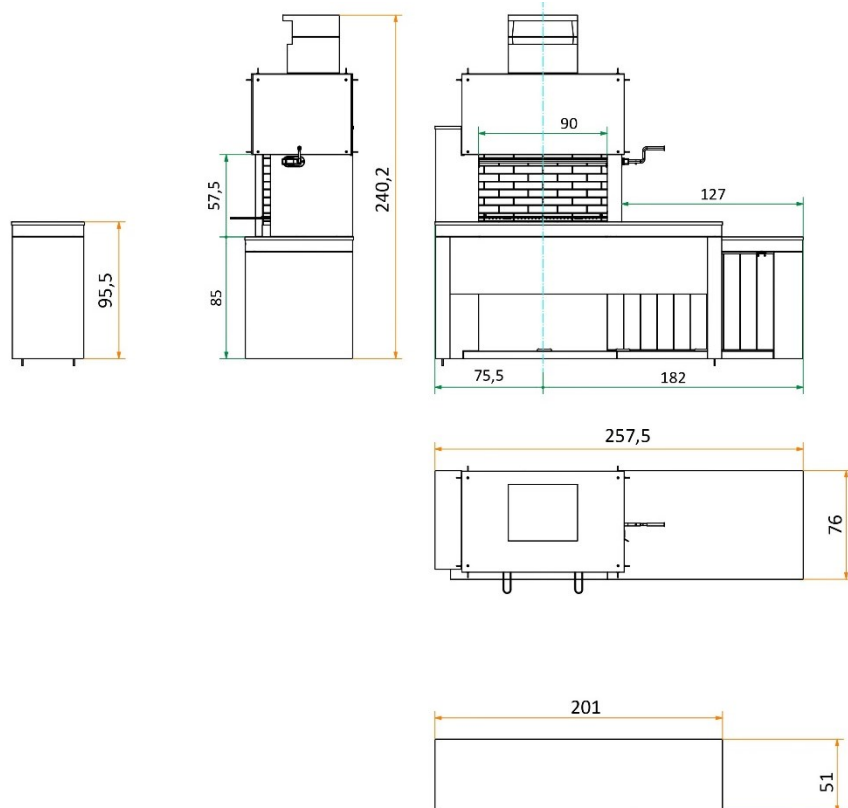

Olot amb barra

Argemí®

CAT

- . Campana exterior de fibra ciment
- . Campana interior de formigó refractari
- . Sistema mata guspies
- . Interior de totxo i formigó refractari de 5 cm
- . Tres posicions de guies, per a la graella d'acer inoxidable de 82x52 cm
- . Calaix per recollir les cendres independent
- . Pica quadrada negra de 34 cm
- . Suport i revestiment en formigó gris, prestatge en formigó tenyit negre, sobre de la taula amb granit negre intens.
- . Dues portes corredisses de fibra ciment
- . Mides barbacoa: Amplada 257 x Fons 76 x Alçada 223,70 cm
- . Mides barra: Amplada 201 x Fons 51 x Alçada 95,5 cm

ESP

- . Campana exterior de fibra cemento
- . Campana interior en hormigón refractario
- . Sistema salva chispas
- . Interior en ladrillo y hormigón refractario de 5 cm
- . Tres posiciones de guías para la parrilla de acero inoxidable de 82x52 cm
- . Cajón para recoger las cenizas independiente
- . Pila cuadrada negra de 34 cm de ancho
- . Soporte y revestimiento en hormigón gris, estante en hormigón tintado negro, sobre de la mesa en granito negro intenso
- . Dos puertas correderas de fibra cemento
- . Medidas barbacoa: Ancho 257,5 x Fondo 76 x Alto 223,70 cm
- . Medidas barra: Ancho 201 x Fondo 51 x Alto 95,5 cm