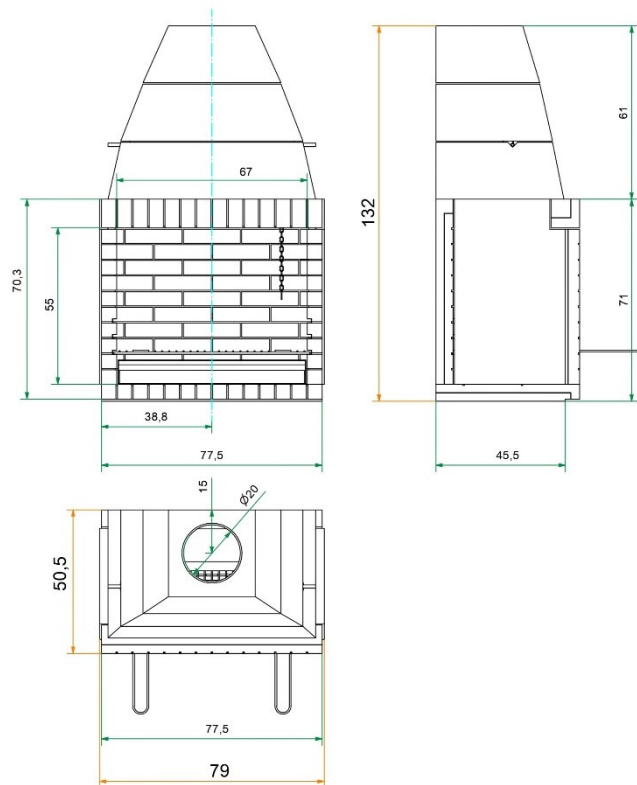

Quito 70

Argemí®

CAT

- . Interior de totxo i formigó refractari de 5cm.
- . Graella d'acer inoxidable de 69x44cm, tres posicions.
- . Calaix de cendres independent.
- . Sortida de fums amb registre metàl·lic.
- . Mides: Amplada 79 x Fons 50,5 x Alçada 132 cm

ESP

- . Interior de ladrillo y hormigón refractario de 5cm.
- . Parrilla de acero inoxidable de 69x44cm, tres posiciones.
- . Cajón de cenizas independiente.
- . Salida de humos con registro metálico.
- . Medidas: Ancho 79 x fondo 50,5 x alto 132 cm