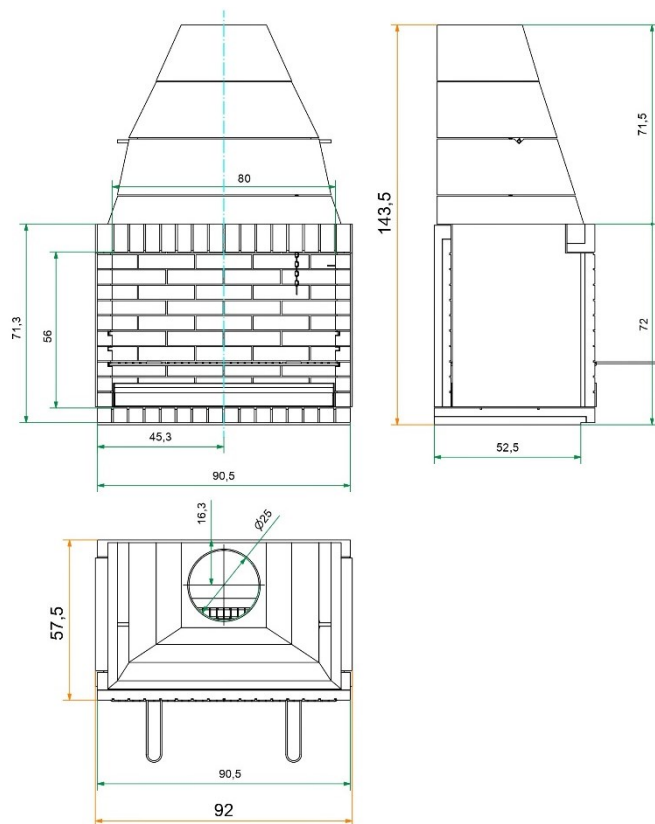

Quito 80

Argemí®

CAT

- . Interior de totxo i formigó refractari de 5cm.
- . Graella d'acer inoxidable de 82x52cm, tres posicions.
- . Calaix de cendres independent.
- . Sortida de fums amb registre metàl·lic.
- . Mides: Amplada 92 x Fons 57,5 x Alçada 143,5 cm

ESP

- . Interior de ladrillo y hormigón refractario de 5cm.
- . Parrilla de acero inoxidable de 82x52cm, tres posiciones.
- . Cajón de cenizas independiente.
- . Salida de humos con registro metálico.
- . Medidas: Ancho 92 x fondo 57,5 x alto 143,5 cm