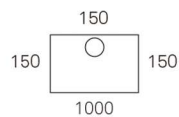

M5716

84,4%

12,3 kW

nom

8,5-14,5 kW

0,084%

15 mg/Nm³

3,3 kg/h

kg/h

144 kg

cm

60 cm

NOx

105 mg/Nm³

OGC

38 mg/Nm³

Safe
Distance
mm

UNE EN-13229
UNE EN-60335