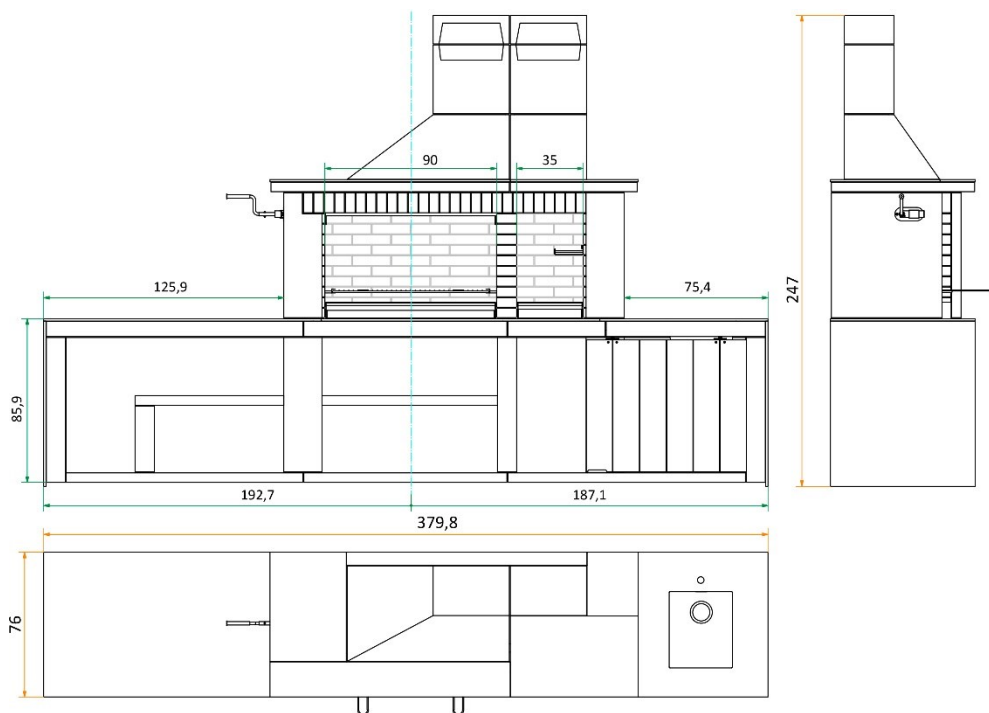

# Delta recta

Argemí®

CAT

- . Campana de formigó refractari pintada i estucada en blanc.
- . Sistema mata guspies
- . Interior de totxo i formigó refractari de 5cm
- . Conjunt graella elevadora d'acer inoxidable de 82x52cm
- . Calaixos per recollir les cendres independents
- . Escalfa carns
- . Pica quadrada de 34cm carbonite
- . Suport i revestiment de formigó gris, sobre de les taula i baixants amb pedra sintetitzada de gran format.
- . Porta corredissa de fibra ciment.

ESP

- . Campana en hormigón refractario pintada y estucada en blanco
- . Sistema salva chispas
- . Interior en ladrillo y hormigón refractario de 5cm
- . Conjunto parrilla elevadora en acero inoxidable de 82x52cm
- . Cajones para recoger las cenizas independientes
- . Calienta carne
- . Pila cuadrada de 34 cm carbonite
- . Soporte y revestimiento en hormigón gris, sobre de la mesa y bajantes en piedra sintetizada de gran formato.
- . Puerta corredera de fibra cemento.