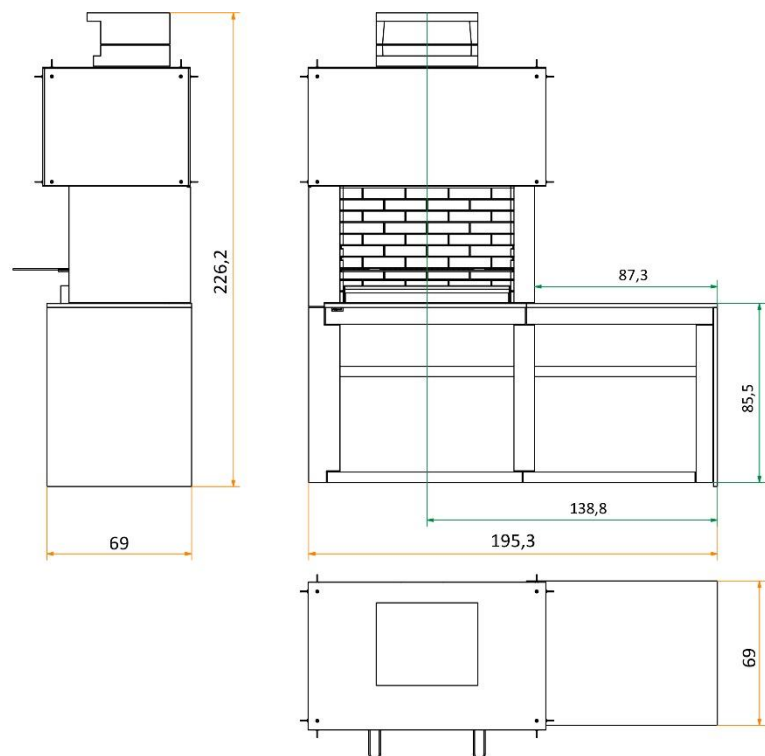

# Berlín LD

Argemí®

CAT

- . Campana exterior de fibra ciment \* (kit per peces)
  - . Campana interior de formigó refractari
  - . Sistema mata guspies
  - . Interior de totxo i formigó refractari de 5 cm
  - . Tres posicions per a la graella d'acer inoxidable de 82x52 cm
  - . Calaixos per recollir les cendres independents
  - . Suport i revestiment de formigó gris, sobre de les taules i baixants en granit negre intens.
- (\*) Cal una màquina rebladora manual pel muntatge

ESP

- . Campana exterior de fibra cemento \* (kit por piezas)
  - . Campana interior en hormigón refractario
  - . Sistema salva chispas
  - . Interior en ladrillo y hormigón refractario de 5 cm
  - . Tres posiciones para parrilla de acero inoxidable de 82x52 cm
  - . Cajones para recoger las cenizas independientes
  - . Soporte y revestimiento en hormigón gris, sobre de las mesas y bajantes en granito negro intenso.
- (\*) Se necesita una remachadora manual para el montaje