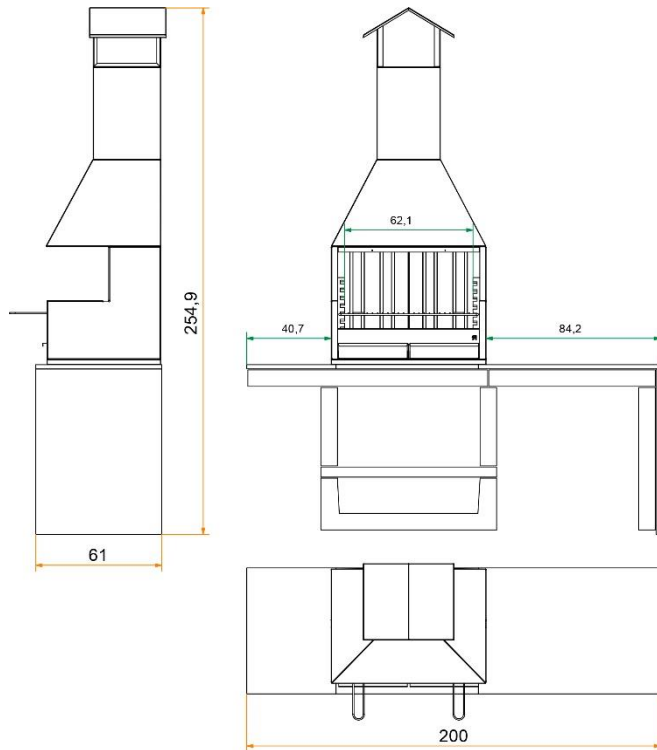

Mallorca LD

Argemí®

CAT

. Suport i taules laterals de formigó gris i granit negre intens

ESP

. Soporte y mesas laterales en hormigón gris y granito negro intenso