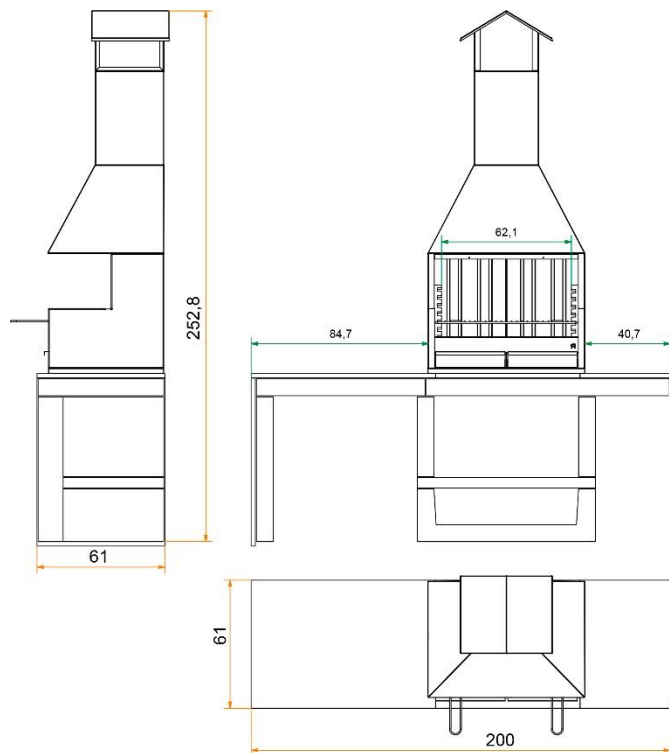

Mallorca LI

Argemí®

CAT

. Suport i taules laterals de formigó gris i granit negre intens

ESP

. Soporte y mesas laterales en hormigón gris y granito negro intenso