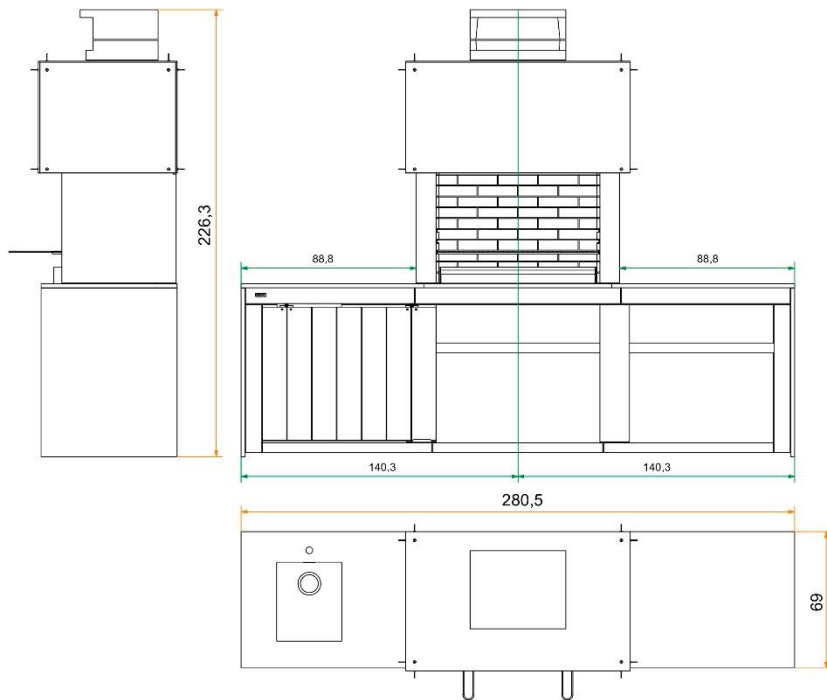

Berlín amb pica

Argemí®

CAT

- . Campana exterior de fibra ciment * (kit per peces)
 - . Campana interior de formigó refractari
 - . Sistema mata guspies
 - . Interior de totxo i formigó refractari de 5 cm
 - . Tres posicions per a la graella d'acer inoxidable de 82x52 cm
 - . Calaixos per recollir les cendres independents
 - . Pica quadrada de 34cm carbonite
 - . Suport i revestiment de formigó gris, sobre de les taules i baixants en granit negre intens.
 - . Porta corredissa de fibra ciment.
- (*) Cal una màquina rebladora manual pel muntatge

ESP

- . Campana exterior de fibra cemento * (kit por piezas)
 - . Campana interior en hormigón refractario
 - . Sistema salva chispas
 - . Interior en ladrillo y hormigón refractario de 5 cm
 - . Tres posiciones para parrilla de acero inoxidable de 82x52 cm
 - . Cajones para recoger las cenizas independientes
 - . Pila cuadrada de 34 cm carbonite
 - . Soporte y revestimiento en hormigón gris, sobre de las mesas y bajantes en granito negro intenso.
 - . Puerta corredera de fibra cemento.
- (*) Se necesita una remachadora manual para el montaje