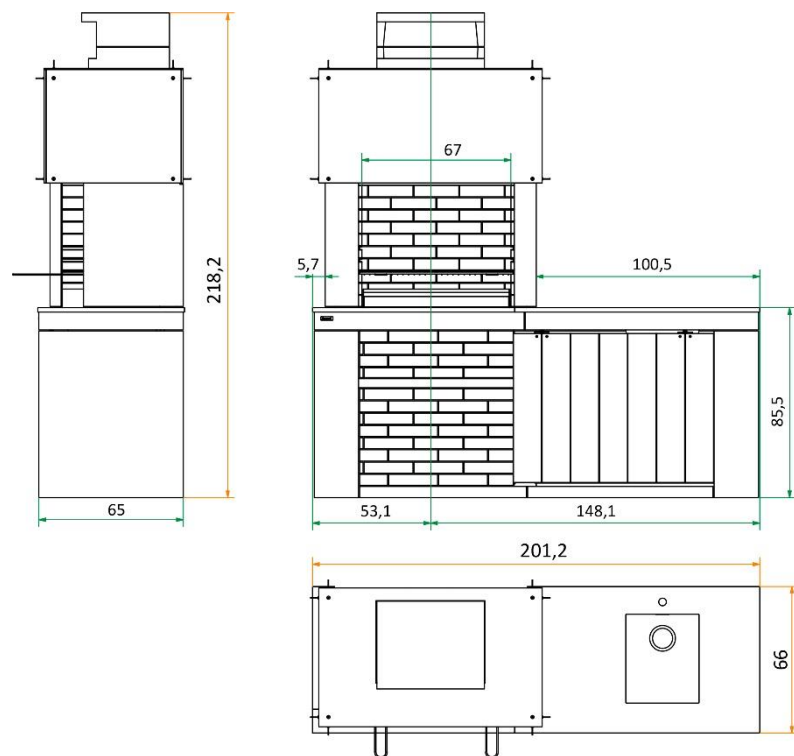

London amb pica

Argemí®

CAT

- . Campana exterior de fibra ciment *(kit per peces)
 - . Campana interior de formigó refractari
 - . Sistema mata guspies
 - . Interior de totxo i formigó refractari de 5 cm pintat negre
 - . Tres posicions de guies per la graella d'acer inoxidable de 69x44 cm
 - . Calaix per recollir les cendres independent
 - . Pica quadrada de 34cm carbonite
 - . Porta corredissa de fibra ciment
 - . Suport i revestiment de formigó gris, refractari de 5 cm pintat negre, sobre de la taula en granit negre intens.
- (*) Cal una màquina rebladora manual pel muntatge

ESP

- . Campana exterior de fibra cemento *(kit por piezas).
 - . Campana interior en hormigón refractario
 - . Sistema salva chispas
 - . Interior en ladrillo y hormigón refractario de 5 cm pintado negro
 - . Tres posiciones de guías para la parrilla de acero inoxidable de 69x44 cm
 - . Cajón para recoger las cenizas independiente
 - . Pila cuadrada de 34cm carbonite
 - . Puerta corredera de fibra cemento
 - . Soporte y revestimiento en hormigón gris, refractario de 5 cm pintado en negro, sobre de la mesa en granito negro intenso.
- (*) Se necesita una remachadora manual para el montaje