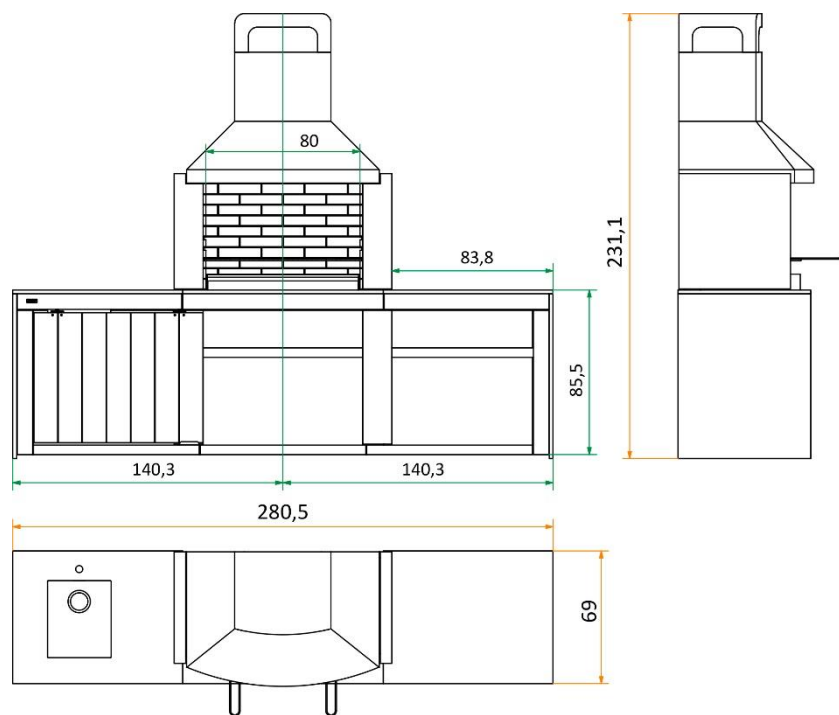

Atenas amb pica

Argemí®

CAT

- . Campana de formigó refractari pintada i estucada en gris-negre
- . Sistema mata guspies
- . Interior de totxo i formigó refractari de 5 cm
- . Tres posicions per a la graella d'acer inoxidable de 82x52 cm
- . Calaix per recollir les cendres independent
- . Pica quadrada de 34 cm carbonite
- . Suport i revestiment en formigó gris, sobre de les taules i baixants en granet negre intens.
- . Porta corredissa de fibra ciment

ESP

- . Campana en hormigón refractario pintada y estucada en gris-negro
- . Sistema salva chispas
- . Interior en ladrillo y hormigón refractario de 5 cm
- . Tres posiciones para la parrilla de acero inoxidable de 82x52 cm
- . Cajón para recoger las cenizas independiente
- . Pila cuadrada de 34 cm carbonite
- . Soporte y revestimiento en hormigón gris, sobre de las mesas y bajantes en granito negro intenso.
- . Puerta corredera de fibra cemento