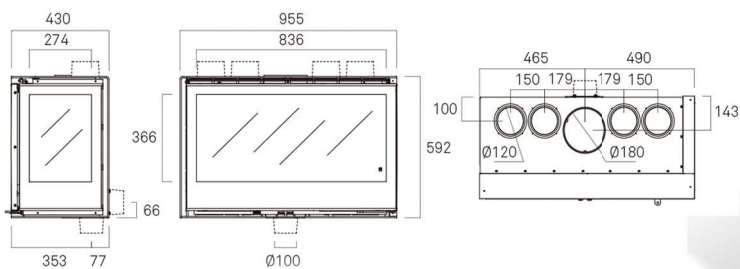

ARC96LD/LI

Argemí®

ARc 96 LD
M5955

ARc 96 LI
M5956

	81%
	10,2 kW
	7-12 kW
	0,15%
	25,42 mg/Nm³
	2,86 kg/h
	187 Kg
	50 cm
NOx	91,95 mg/Nm³
OGC	122,24 mg/Nm³
Safe Distance mm	

UNE EN-13229
UNE EN-60335

ARc 96 LD

ARc 96 LI