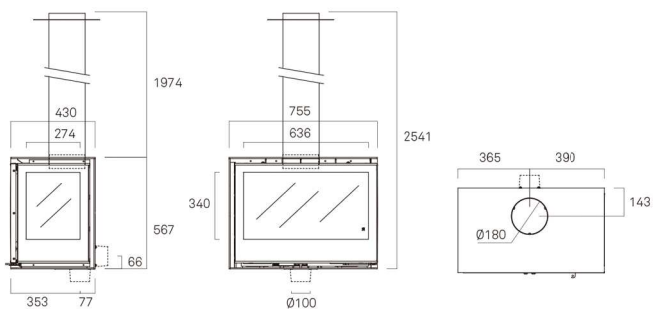

Habit 76 LD +T

Habit 76 LI +T