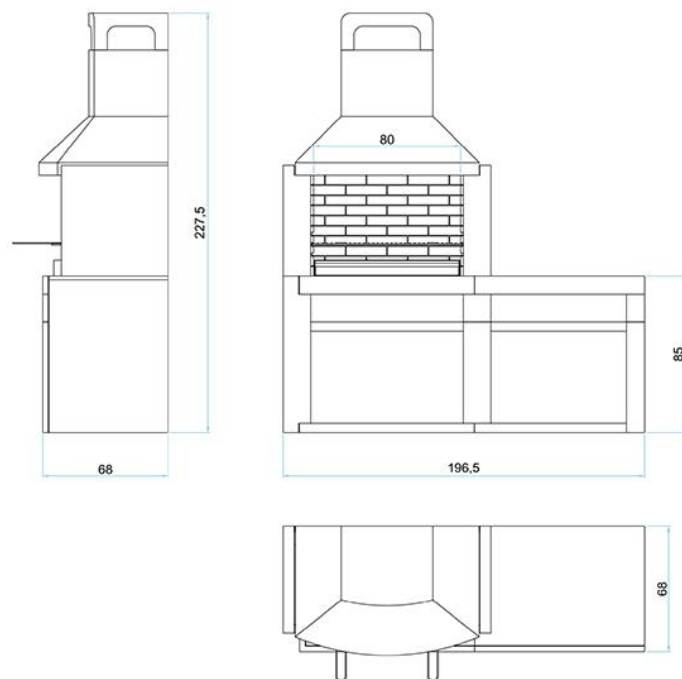

Atenas LD

Argemí®

CAT

- . Campana de formigó refractari pintada i estucada en gris-negre
- . Sistema mata guspires
- . Interior de totxo i formigó refractari de 5 cm
- . Tres posicions per a la graella d'acer inoxidable de 82x52 cm
- . Calaix per recollir les cendres independent
- . Pica esmaltada en negre
- . Suport i revestiment en formigó gris, sobre de les taules i baixants en granet negre intens.

ESP

- . Campana en hormigón refractario pintada y estucada en gris-negro
- . Sistema salva chispas
- . Interior en ladrillo y hormigón refractario de 5 cm
- . Tres posiciones para la parrilla de acero inoxidable de 82x52 cm
- . Cajón para recoger las cenizas independiente
- . Pila esmaltada negra
- . Soporte y revestimiento en hormigón gris, sobre de las mesas y bajantes en granito negro intenso.