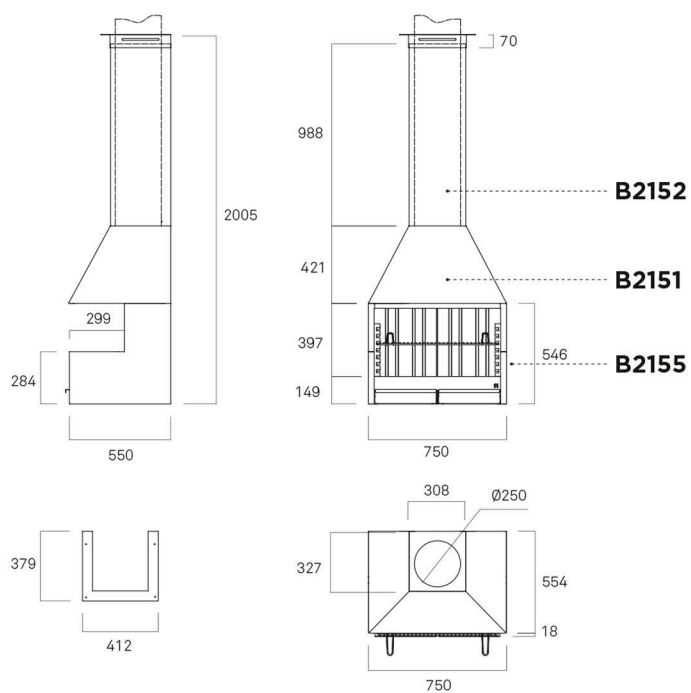

# Palma 75 inox porche

Mida graella (mm): 655x450