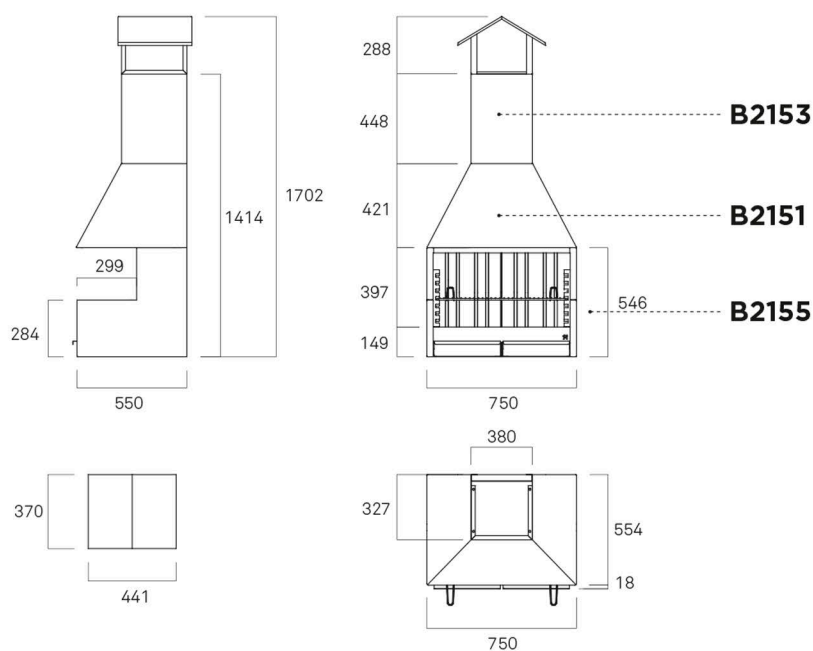

Palma 75 inox jardín

Mida graella (mm): 655x450