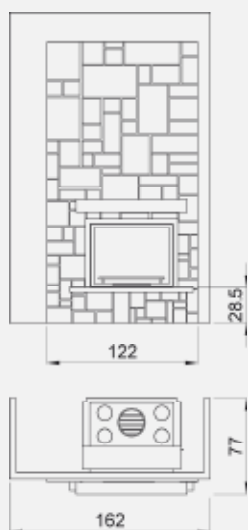

Pedraforca

Argemí Prefabricats

Pol. Ind. La Gavarra
Rda de la Font Grossa, 33
Centelles - BCN
T 93 881 20 25
F 93 881 04 58
www.argemiprefabricats.com

Pedraforca

Característiques tècniques

- Llar de foc frontal
- Lleixa de fusta massissa envellida de pi
- Revestiment amb pedra natural
- Mòdul refractari model recte de 70 cm

Opcions

- Recuperador de calor

Características técnicas

- Chimenea frontal
- Repisa de madera maciza envejecida de pino
- Revestimiento con piedra natural
- Módulo refractario modelo recto de 70 cm

Opciones

- Recuperador de calor

Technical features

- Front fireplace
- Aged solid wood pine bench
- Natural stone surface
- Straight 70 cm model, heat resistance module

Options

- Air module