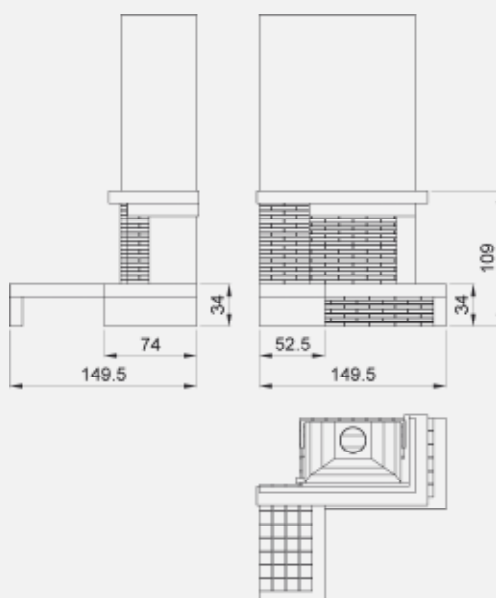

Matagalls

Argemí Prefabricats

Pol. Ind. La Gavarra
Rda de la Font Grossa, 33
Centelles - BCN
T 93 881 20 25
F 93 881 04 58
www.argemiprefabricats.com

Matagalls

Característiques tècniques

- Llar de foc frontal-lateral amb llenyer
- Lleixa de fusta massissa de pi
- Revestiment amb refractari i prefabricat buixardat
- Mòdul refractari model recte obert de 70 cm

Opcions

- Només revestiment lateral
- Bancada lateral dreta/esquerra
- Llenyer lateral inferior
- Recuperador de calor

Características técnicas

- Chimenea frontal-lateral con leñero
- Repisa de madera maciza de pino
- Revestimiento con refractario y prefabricado abujardado
- Módulo refractario modelo recto abierto de 70 cm

Opciones

- Sólo revestimiento frontal lateral
- Bancada lateral derecha/izquierda
- Leñero lateral inferior
- Recuperador de calor

Technical features

- Front-side fireplace with woodshed
- Solid wood pine mantelpiece
- Heat resistance and roughened artificial surface
- Straight open 70 cm model, heat resistance module